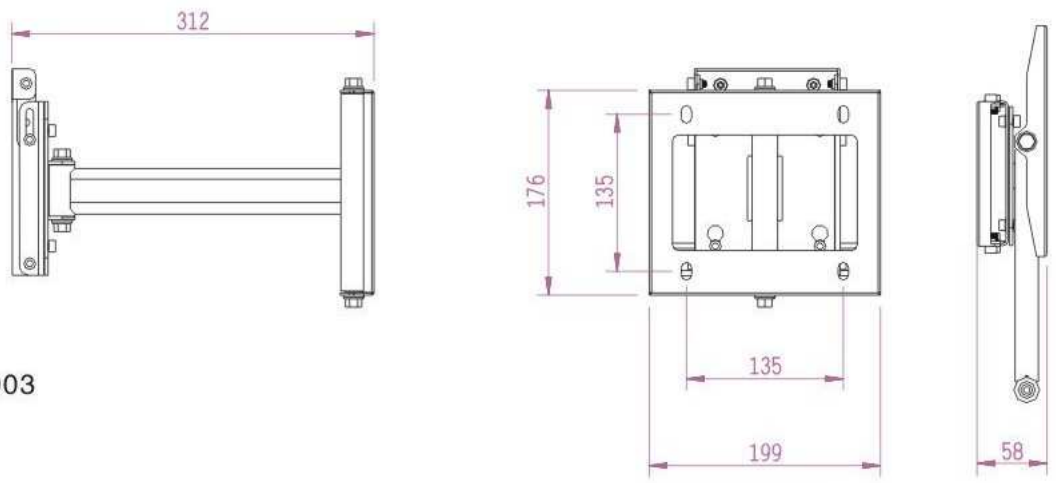

WALL MOUNT LP6903/LP6904

◆ 型号:LP6903

- 适用范围: 14"-25"
- 接屏标准: VESA 50×50 / 75×75
  100×100
- 臂长: 58-310
- 载重量: 25kg
- 左右旋转: 180°
- 活动角度: -5° /+15°
- 主材料: 金属
- 包装尺寸: 47×24×40.5cm/6pcs
- 重量: 16.8kg/6pcs
- 颜色: 银色/黑色

◆ 型号:LP6904

- 适用范围: 14"-40"
- 接屏标准: VESA 50×50 / 75×75
  100×100(max:400×400)
- 臂长: 74-326
- 载重量: 25kg
- 左右旋转: 180°
- 活动角度: -5° /+15°
- 主材料: 金属
- 包装尺寸: 47×24×40.5cm/6pcs
- 重量: 22.8kg/6pcs
- 颜色: 银色/黑色

LP6903